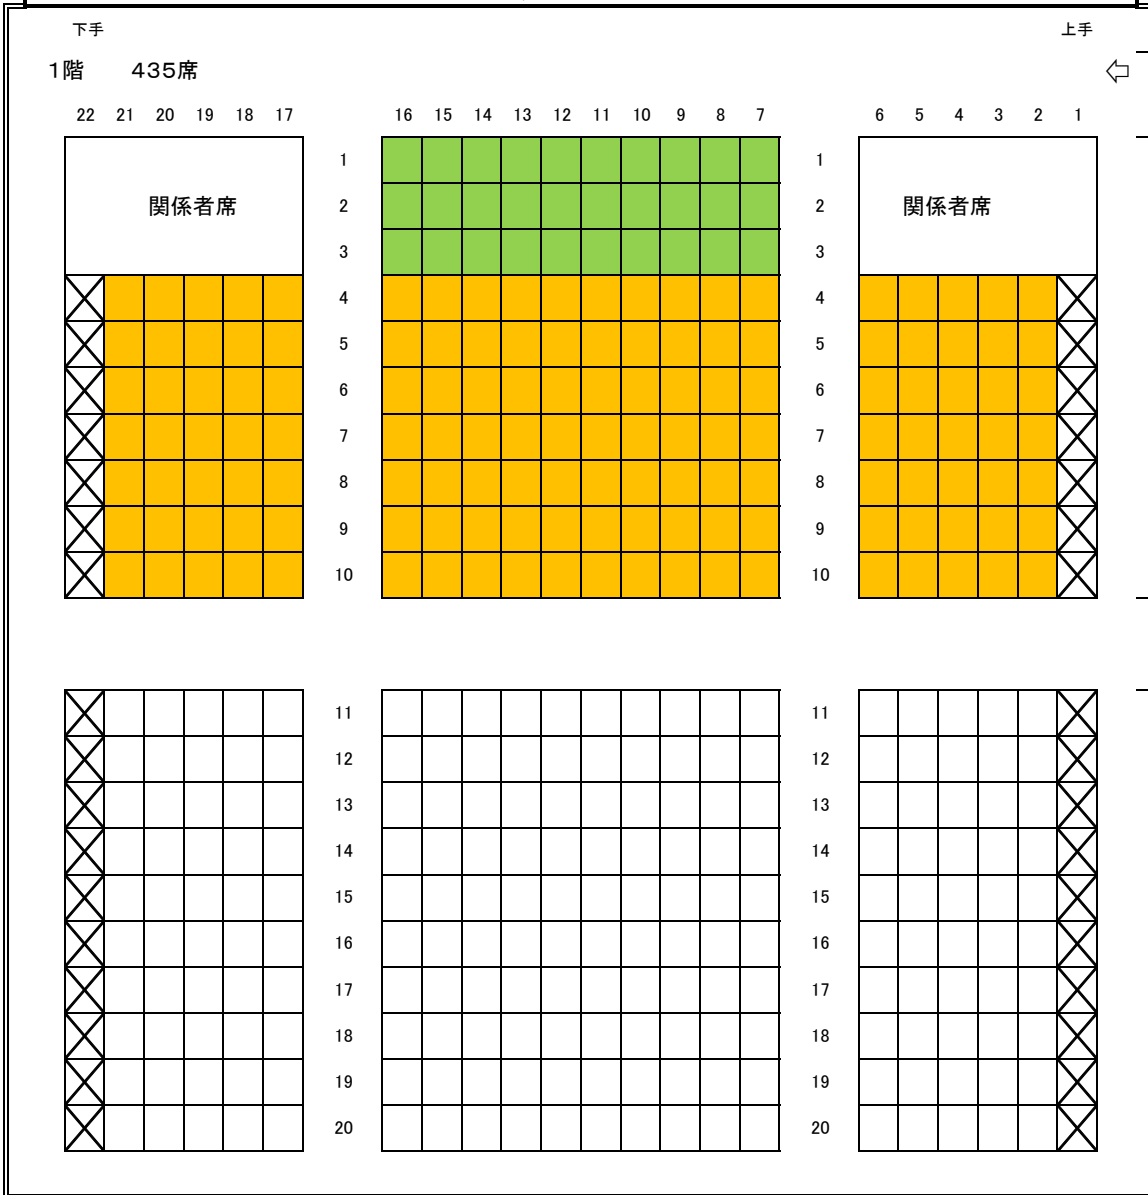

# ス テ ー ジ

プラチナ席・ゴールド席の  
お客様の受付・入口

一般席のお客様の  
お客様の受付・入口

プラチナ席
  ゴールド席
  一般席

こちらのお席は、ステージが大変見難いお席となります。お子様のお席として、またお荷物置き場などにご利用ください